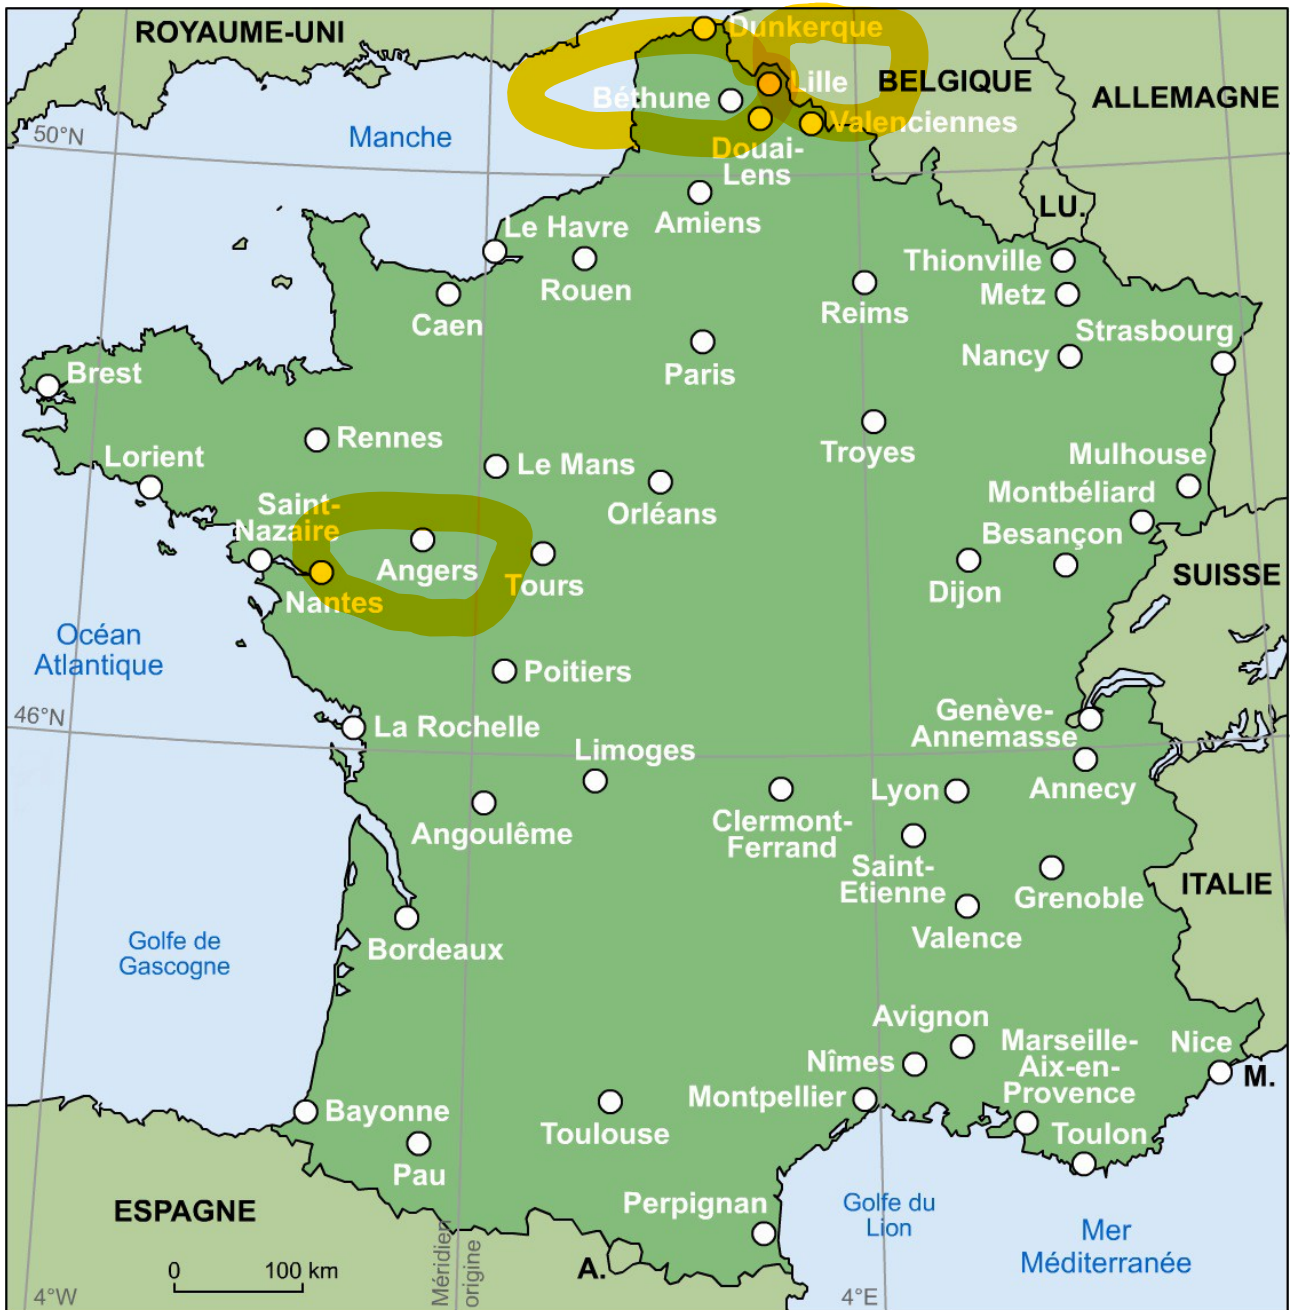

France
Autres pays

— Frontières nationales

○ Aires urbaines de plus de 150.000 habitants

Abréviations :

A. : Andorre

LU. : Luxembourg

M. : Monaco

Cartes-departements.fr - Source : INSEE