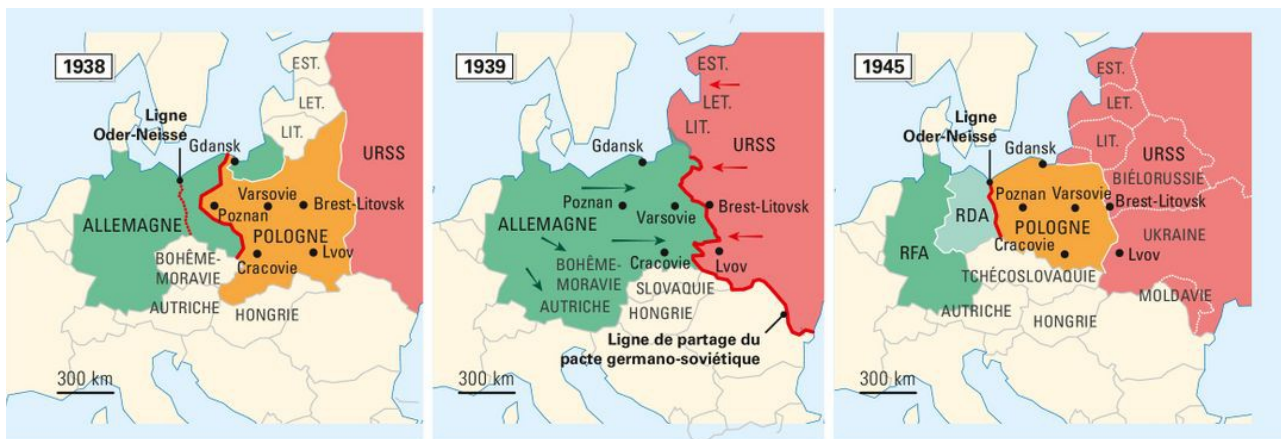

Intervenant « Mémoire de migrants » du lundi 13 mars 2023 avec la classe de 4D au collège Georges Cobast d'Hirson de 8h à 10h : Jacek REVERSKI

© Belin Éducation/Humensis, 2019 HGGSP Histoire-Géographie Géopolitique Sciences Politique...
© Belin Education

La Pologne actuelle :

Régime : république **Capitale :** Varsovie

Superficie : 312 679 km², soit environ la moitié de la superficie de la France métropolitaine

Population : environ 37,7 millions d'habitants